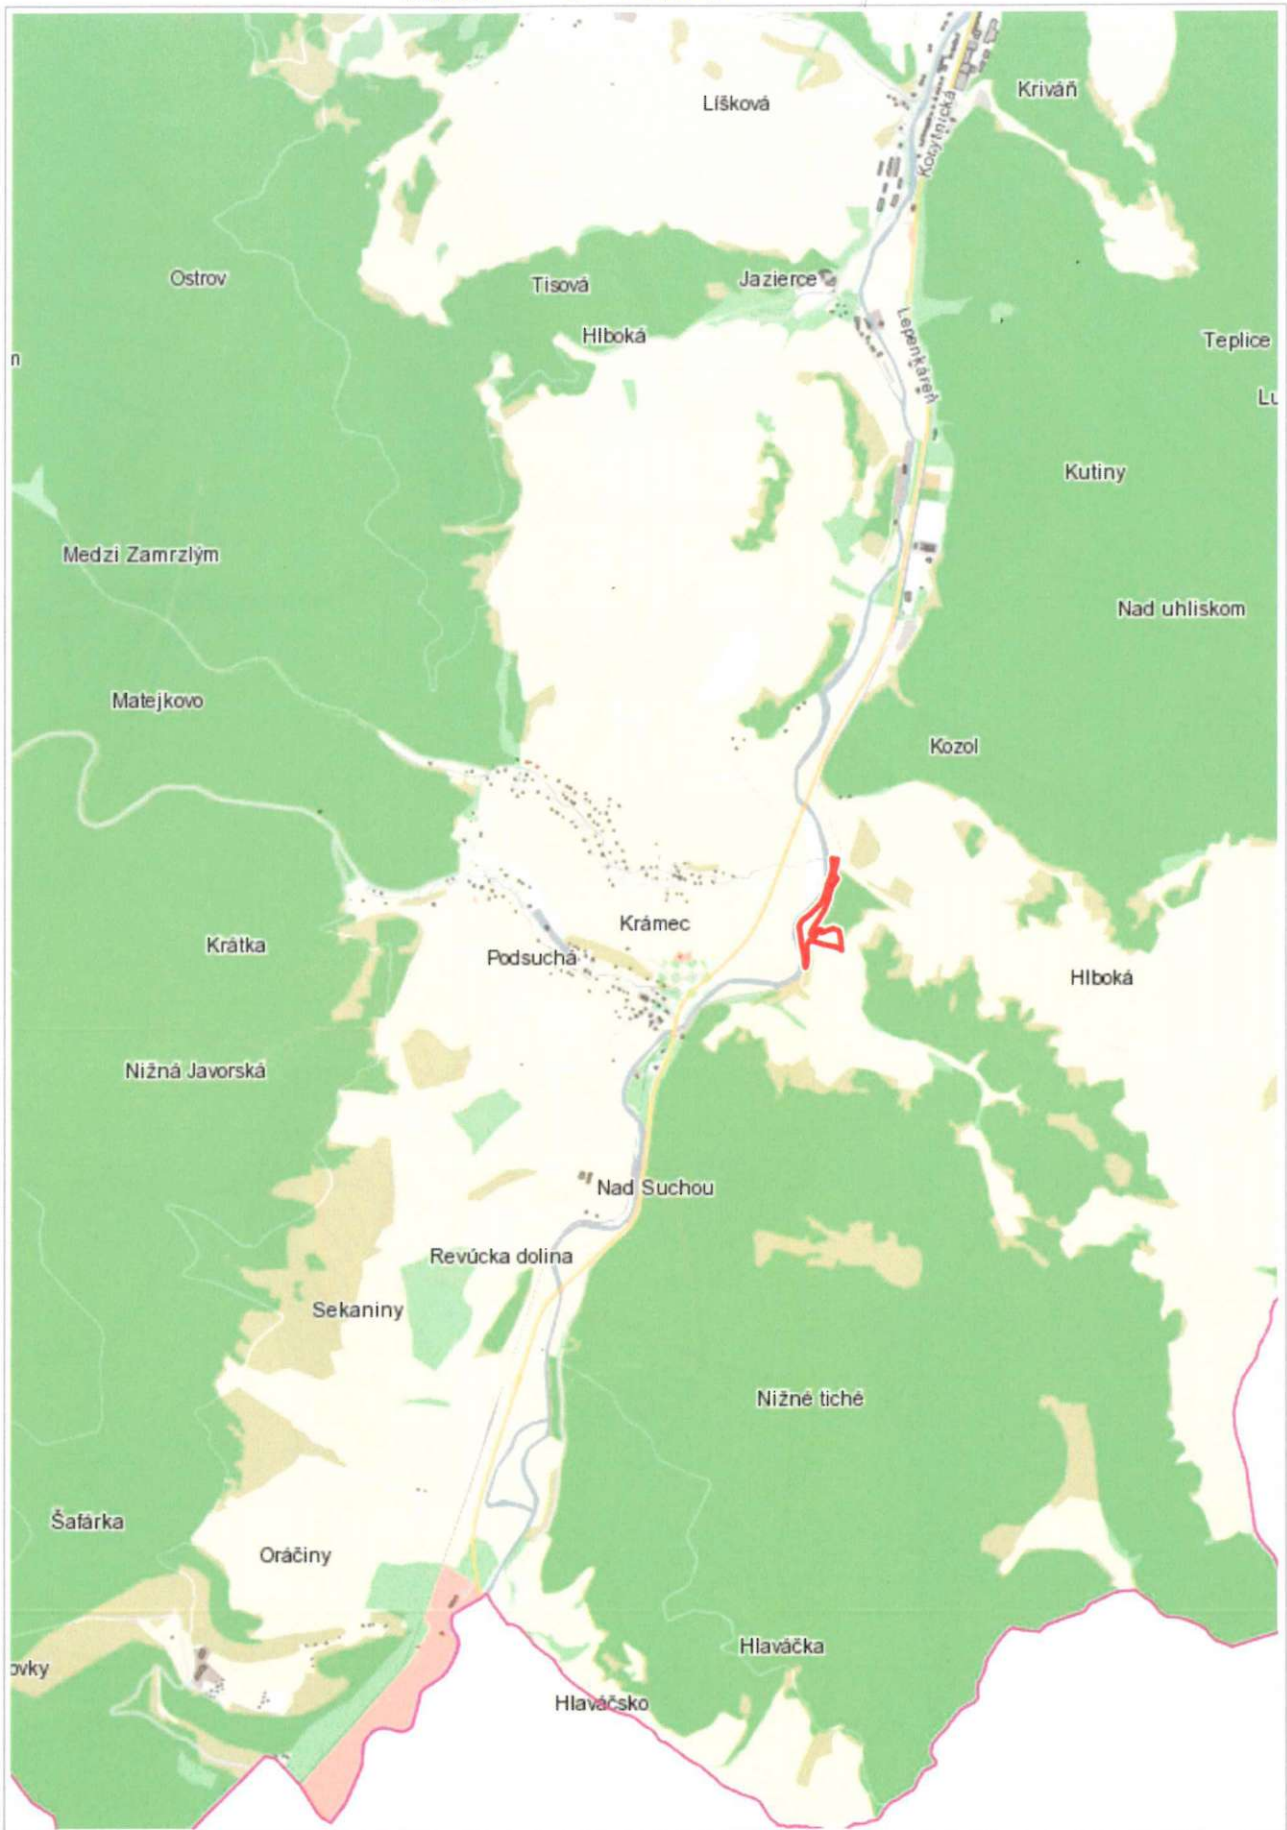

KNÉ 7099 - LIŠKOVÁ O NÁJOM

Kataster: © ÚGKK SR, september 2020. Adresy: © MAPA Slovakia Digital s.r.o.

1000 m

- KNE 7699
- KNC 16207
- KNC 15464

28. 10. 2020

Martina Stašíková

100 m

1 : 3 774

Kataster: © ÚGKK SR, september 2020. Adresy: © MAPA Slovakia Digital s.r.o.

100 m