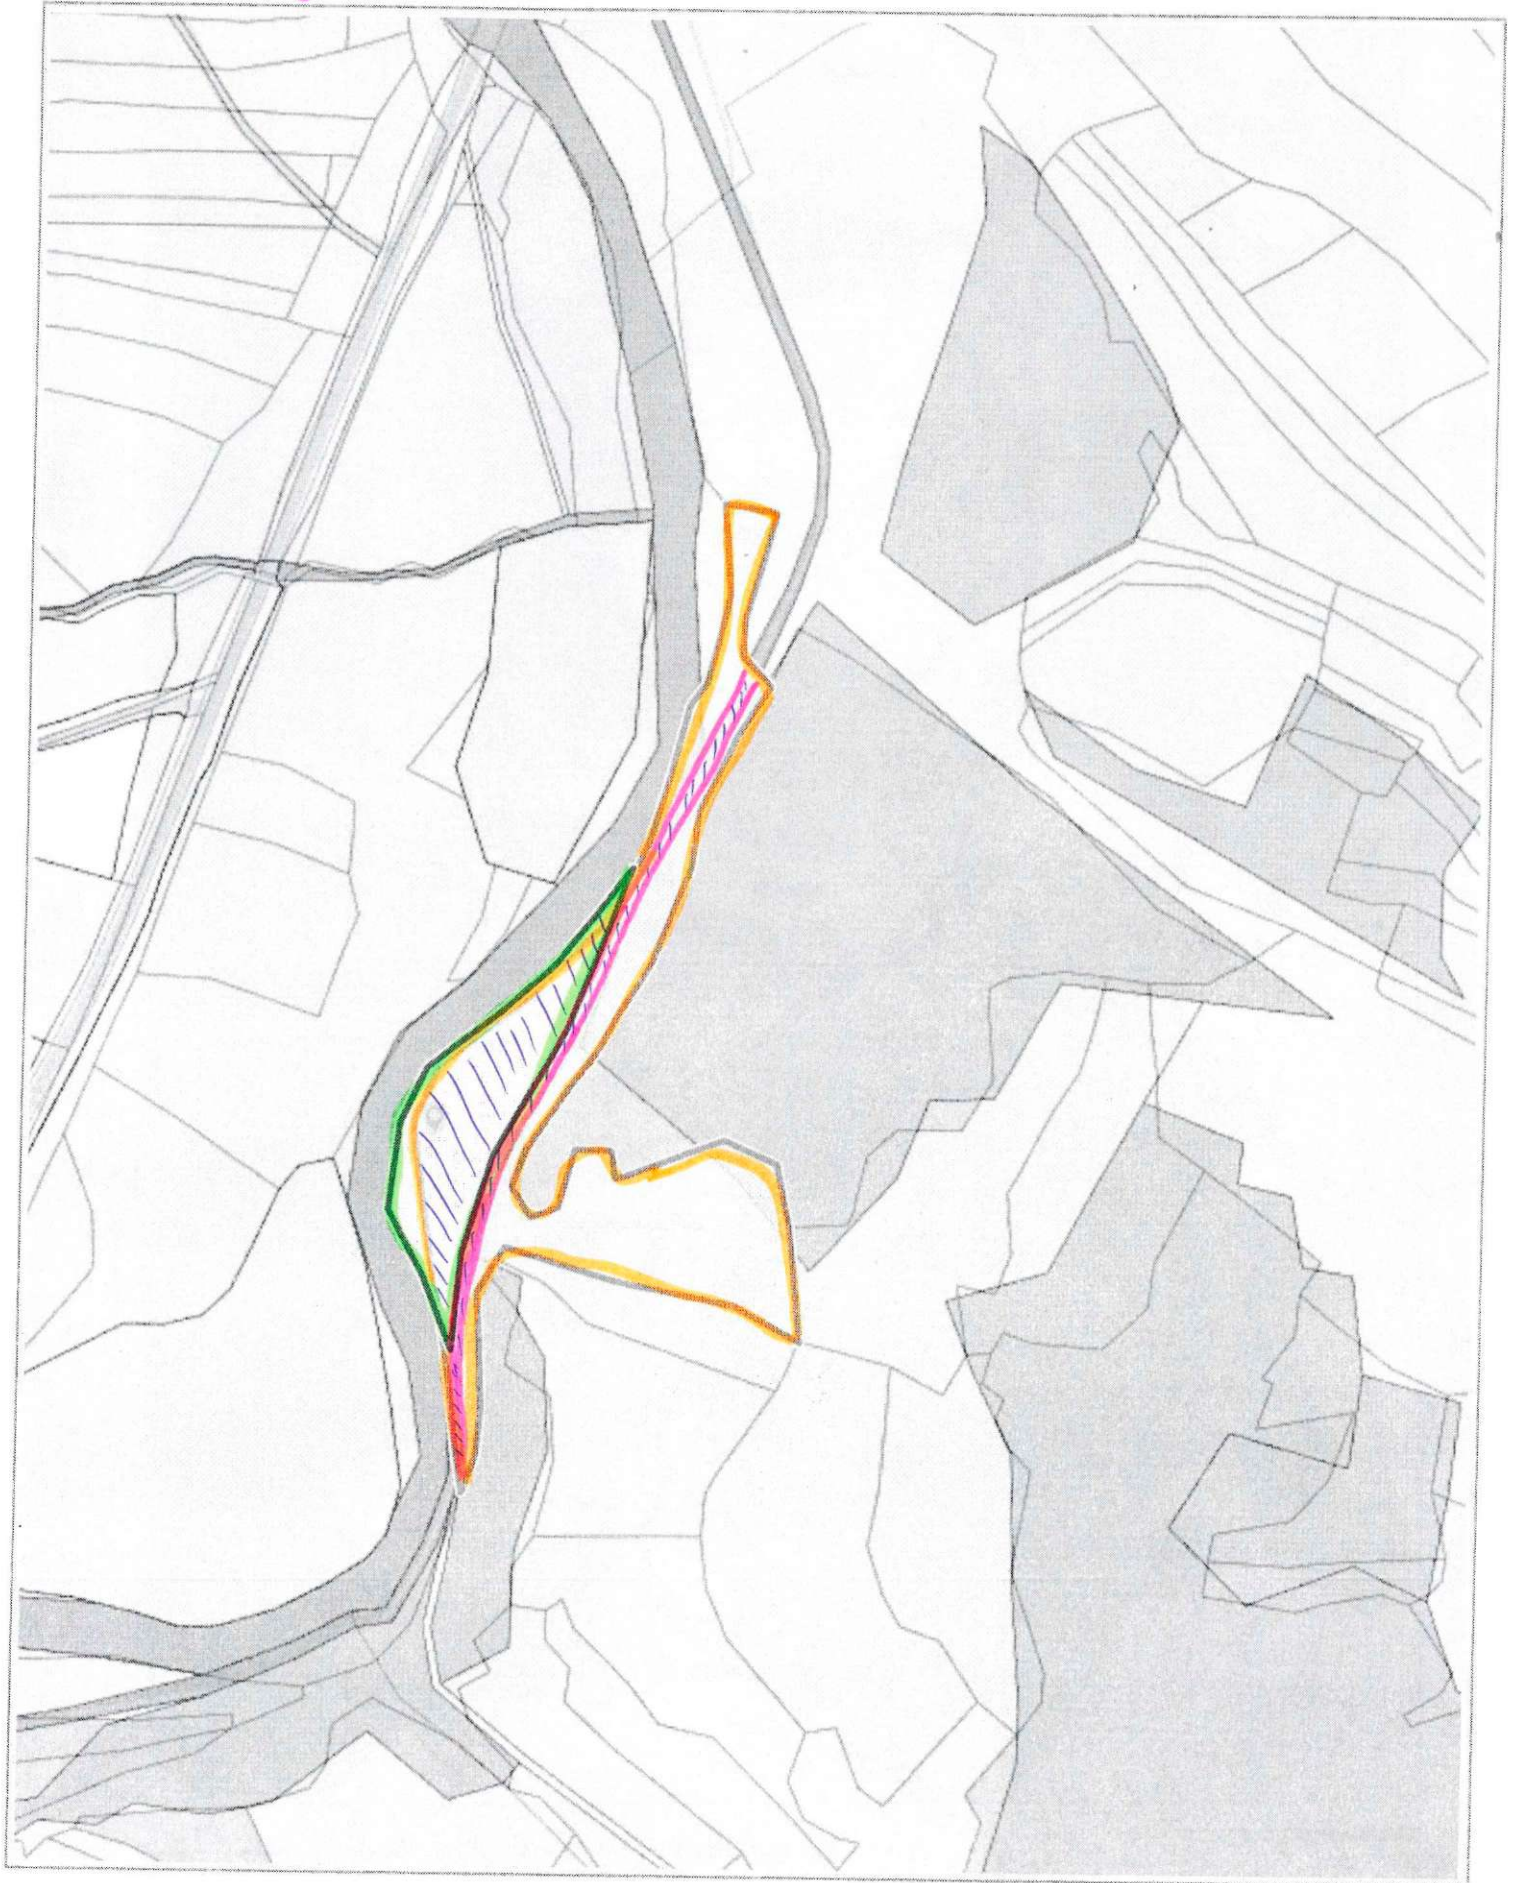

KNÉ 7099 - LIŠKOVÁ O NÁJOM

Kataster: © ÚGKK SR, september 2020. Adresy: © MAPA Slovakia Digital s.r.o.

1000 m

- KNE 7699
- KNC 16207
- KNC 15464

28. 10. 2020

Martina Stašíková

100 m

1 : 3 774

Kataster: © ÚGKK SR, september 2020. Adresy: © MAPA Slovakia Digital s.r.o.

100 m